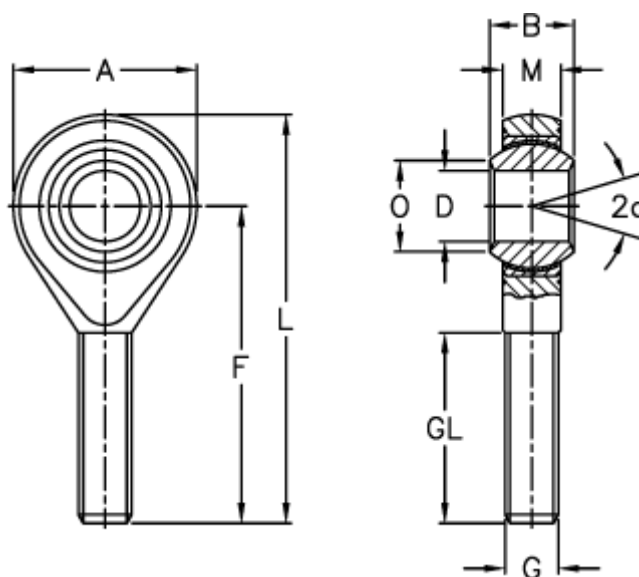

Varenummer: 03222012
 Beskrivelse: Fluro ledhoved GALRSW 12-RR
 Med venstregevind

Mål

A	= 32	L	= 70
a (grader)	= 13	M	= 12
B	= 16	O	= 15.4
D	= 12	Statisk belastning C0 (kN)	= 34.5
Dynamisk belastning C (kN)	= 32	Tilladelige o/min	= 300
F	= 54	Vægt (g)	= 87
g	= M12		
GL	= 33		